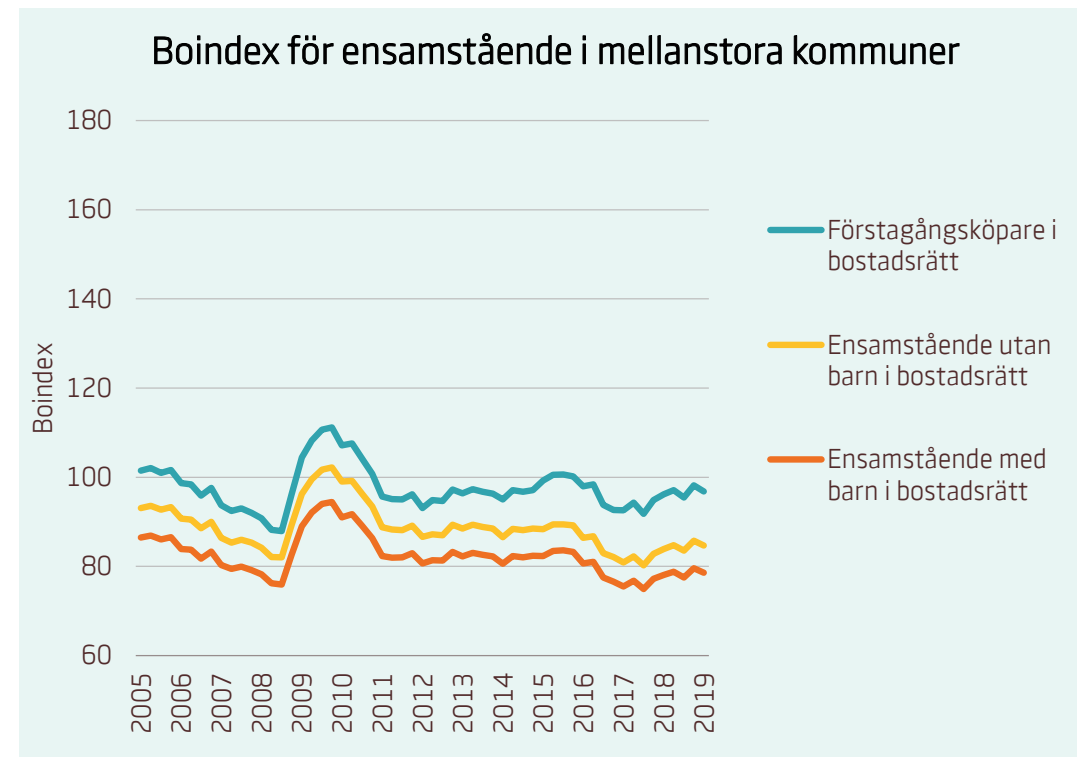

# Boindex för mellanstora kommuner

**Motsvarande index för riket:**

<span style="color: yellow;">■</span> Sammanboende utan barn i bostadsrätt	133
<span style="color: orange;">■</span> Sammanboende med barn i bostadsrätt	129
<span style="color: teal;">■</span> Sammanboende med barn i småhus	112
<span style="color: lightteal;">■</span> Sammanboende utan barn i småhus	104