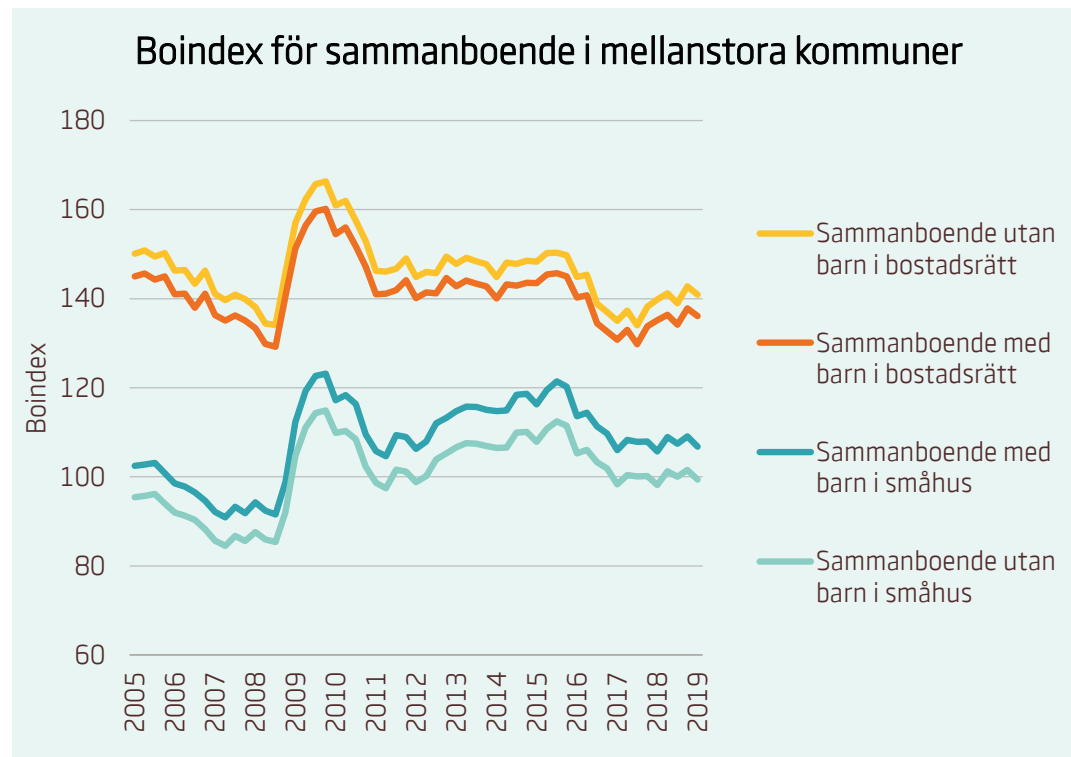

# Boindex för mellanstora kommuner

**Motsvarande index för riket:**

<span style="color: yellow;">■</span> Sammanboende utan barn i bostadsrätt	133
<span style="color: orange;">■</span> Sammanboende med barn i bostadsrätt	129
<span style="color: teal;">■</span> Sammanboende med barn i småhus	112
<span style="color: lightteal;">■</span> Sammanboende utan barn i småhus	104