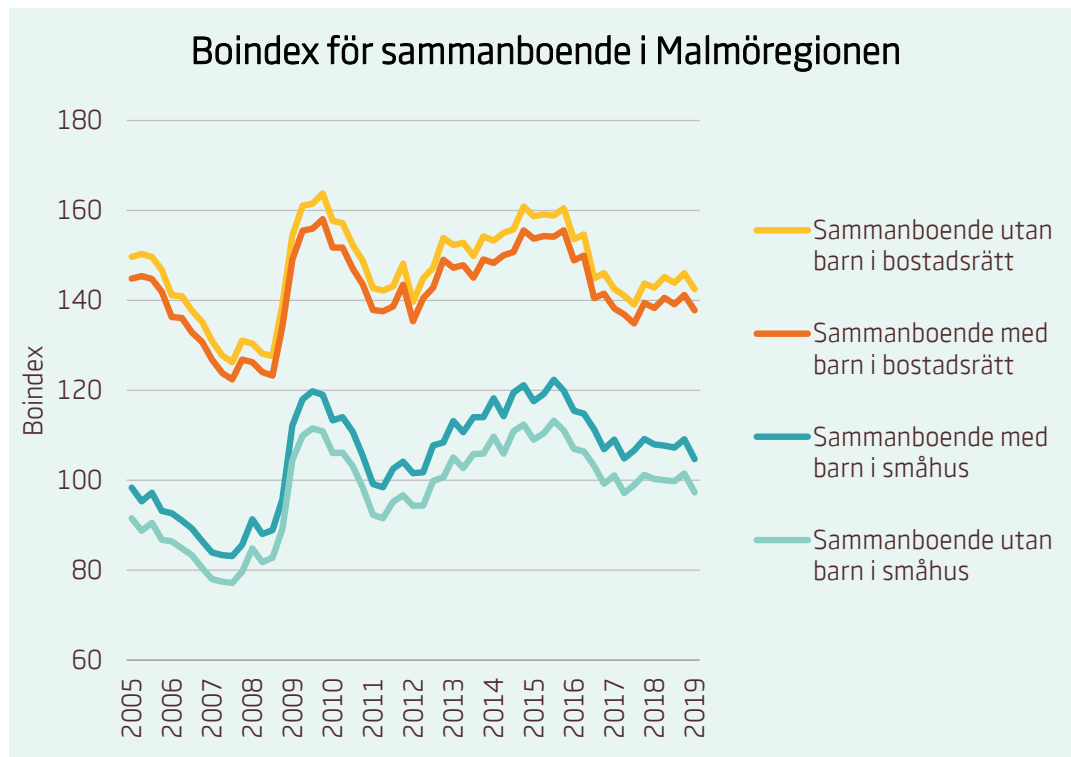

Boindex för Malmöregionen

Motsvarande index för riket:

Sammanboende utan barn i bostadsrätt	133
Sammanboende med barn i bostadsrätt	129
Sammanboende med barn i småhus	112
Sammanboende utan barn i småhus	104