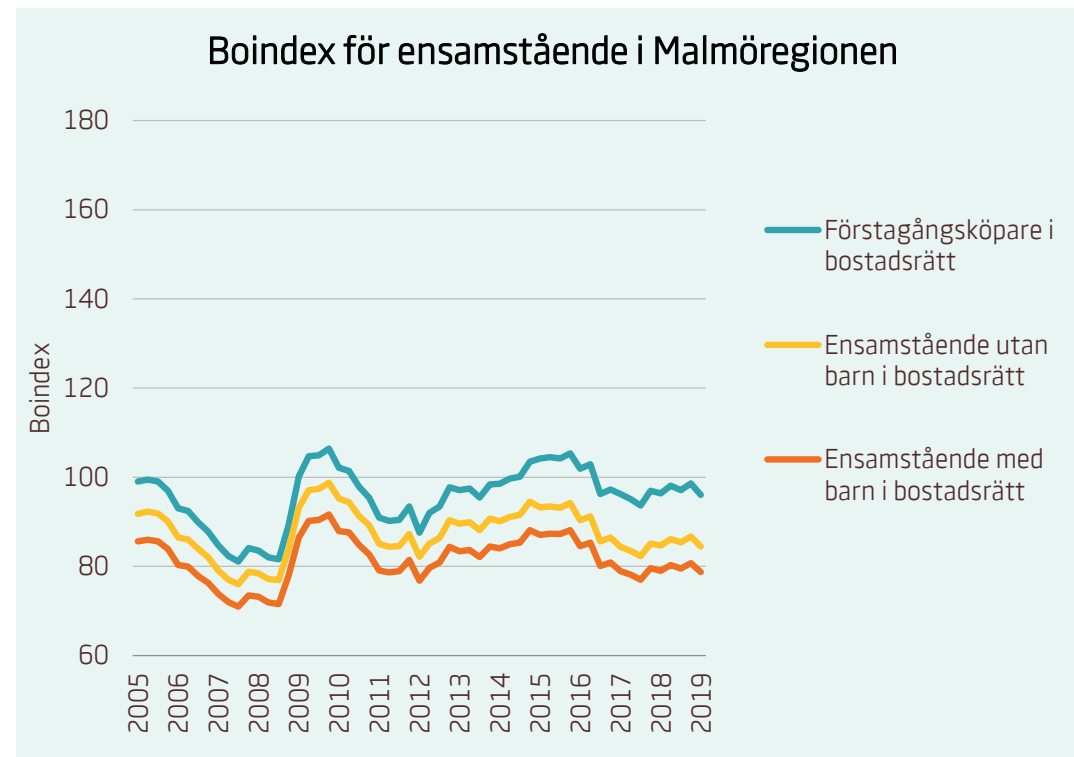

Boindex för Malmöregionen

Motsvarande index för riket:

Sammanboende utan barn i bostadsrätt	133
Sammanboende med barn i bostadsrätt	129
Sammanboende med barn i småhus	112
Sammanboende utan barn i småhus	104