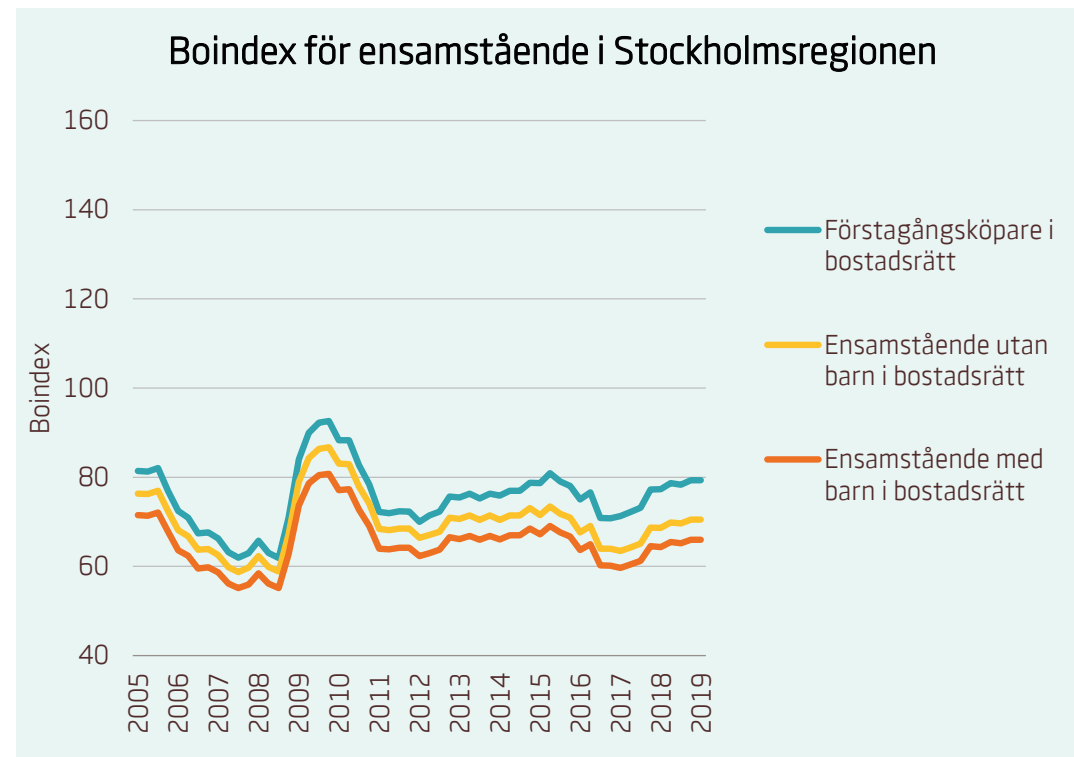

# Boindex för Stockholmsregionen

**Motsvarande index för riket:**

	Sammanboende utan barn i bostadsrätt	133
	Sammanboende med barn i bostadsrätt	129
	Sammanboende med barn i småhus	112
	Sammanboende utan barn i småhus	104