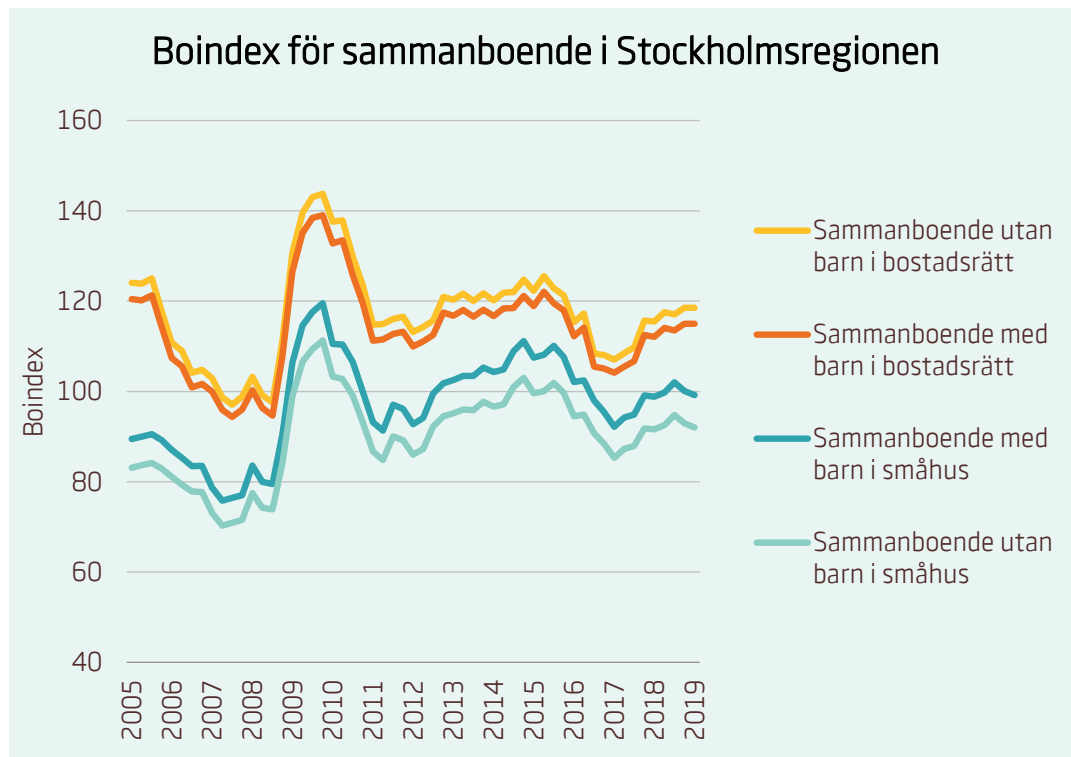

# Boindex för Stockholmsregionen

**Motsvarande index för riket:**

	Sammanboende utan barn i bostadsrätt	133
	Sammanboende med barn i bostadsrätt	129
	Sammanboende med barn i småhus	112
	Sammanboende utan barn i småhus	104